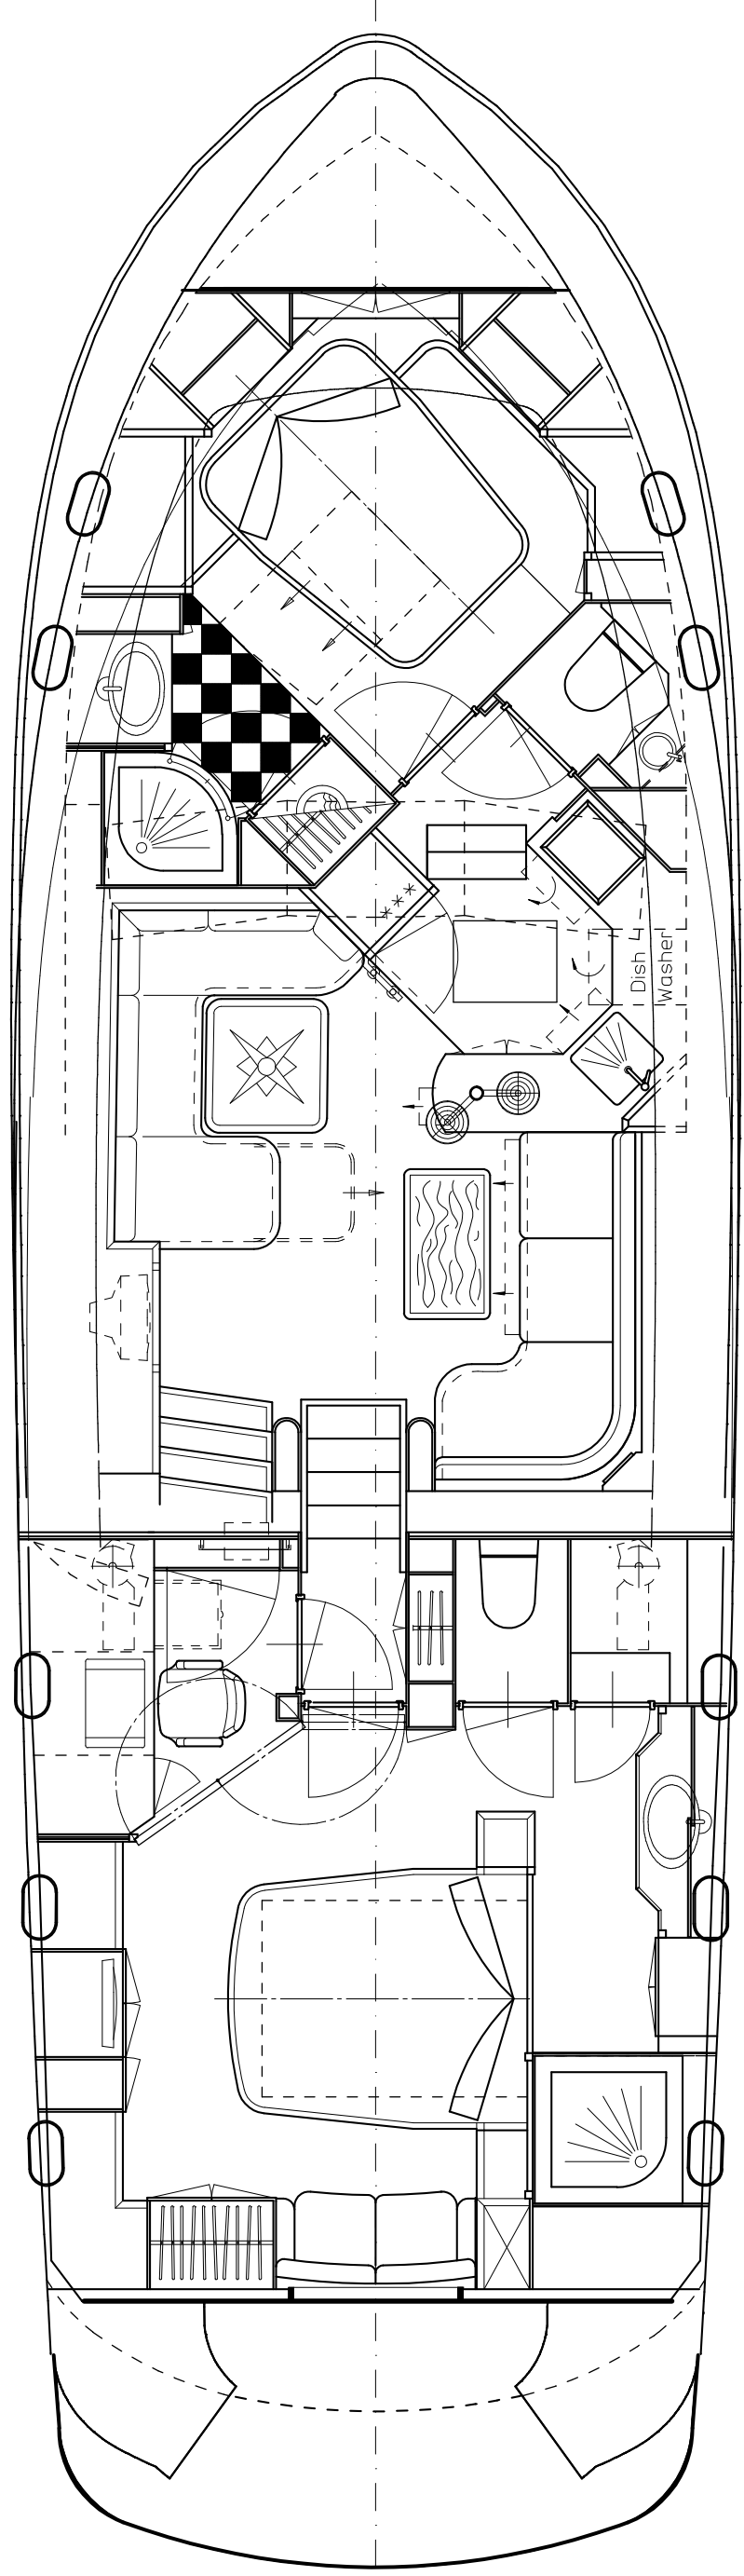

-3 -2 -1 0 1 2 3 4 5 6 7 8 9 10 11 12 13 14 15 16 17 18 19 20 21 22 23 24 25 26 27 28 29 30

-3 -2 -1 0 1 2 3 4 5 6 7 8 9 10 11 12 13 14 15 16 17 18 19 20 21 22 23 24 25 26 27 28 29 30

Continental 1700x500 type 2006

Wim van der Valk
Industrieweg 47A
5145 PD Waalwijk

Wim van der Valk Jachten B.V. WAALWIJK

Scheepstype:	Continental 1700x500 type 2006
Project:	Layout project Chester (Bouwnr. 0057)
Datum:	20-12-2005
Schaal:	1:50
	tekening nr: C1700x500-0057
	Versie: -
	datum: -